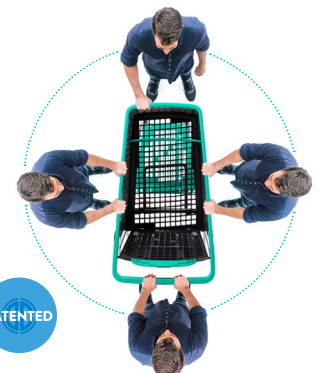

Fitted with the best castors on the market in terms of quality and durability. Smooth, high-precision wheels. Easier, effortless turning.

TENTE

04 ERGONOMÍA Y AGARRE TOTAL MAXIMUM ERGONOMICS AND GRIP

Su asa perimetral continua patentada mundialmente, permite un agarre por los cuatro lados de forma natural. Bajo nivel de fuerza aplicada para empuje, arrastre y cambio de sentido.

Its world-patented, wrap-around handle allows for perfect natural control on all four sides. Very little effort required to push, pull or change direction.

Compact Loop²⁰⁰ | 210 PB

EL MEJOR ALIADO PARA SU TIENDA
THE **BEST** ALLY FOR **YOUR** STORE