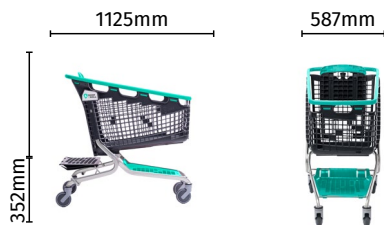

Compact Loop²⁰⁰