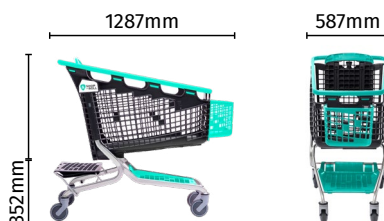

Compact Loop²¹⁰

Referencias · Item numbers

	Compact Loop²⁰⁰		Travelator	
	Simple	Travelator	Simple	Travelator
●	025022.000	025122.000	026022.000	026122.000
●	045022.000	045122.000	046022.000	046122.000
●	055022.000	055122.000	056022.000	056122.000
●	075022.000	075122.000	076022.000	076122.000
●	035022.000	035122.000	036022.000	036122.000
●	015022.000	015122.000	016022.000	016122.000
♻️	X05022.000	X05122.000	X06022.000	X06122.000

	Compact Loop²¹⁰*		Travelator	
	Simple	Travelator	Simple	Travelator
●	025222.000	025322.000	026222.000	026322.000
●	045222.000	045322.000	046222.000	046322.000
●	055222.000	055322.000	056222.000	056322.000
●	075222.000	075322.000	076222.000	076322.000
●	035222.000	035322.000	036222.000	036322.000
●	015222.000	015322.000	016222.000	016322.000
♻️	X05222.000	X05322.000	X06222.000	X06322.000

* No compatible con separador interior.
* Not compatible with inside basket divider.

Accesorios Accessories

Monedero € Coin lock	002499		
Cesta multiusos 10L Multi 10L basket	899		
Separador interior In-basket separator	●2 ●4 ●5 ●7 ●3 ●1 ●X	_5019	
Cinturón de seguridad Safety belt for child seat	45014		
Rueda de recambio SIMPLE SIMPLE Spare Wheel	03187		
Rueda de recambio TRAVELATOR TRAVELATOR Spare wheel	Derecha Right	01386	Izquierda Left 01385

Consulte otros modelos de ruedas disponibles
Consult other wheel models available

Asa perimantal. Patente mundial
Wrap-around handle patented worldwide

EN-1929
Cumple la normativa EU
Complies with EU regulations