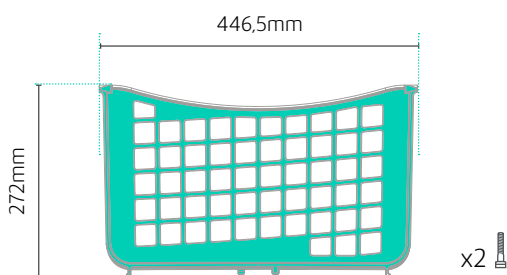

Ref.	Color	EAN	DUN	
025019	● R. 3020	8411777004566	18411777004563	16
045019	● R. 2008	8411777004580	18411777004587	16
055019	● P. 123C	8411777004597	18411777004594	16
075019	● P. 375C	8411777004603	18411777004600	16
035019	● P. 287C	8411777004573	18411777004570	16
015019	● P.BlackC	8411777004559	18411777004556	16

Peso | Weight | Poids 240gr. Materiales | Materials | Matériaux PP

Compatible con | Compatible with | Compatible avec: Compact Loop²⁰⁰

*No compatible con cesta multiusos
*Not compatible with multi-use basket
*N'est pas compatible avec le panier multiusage